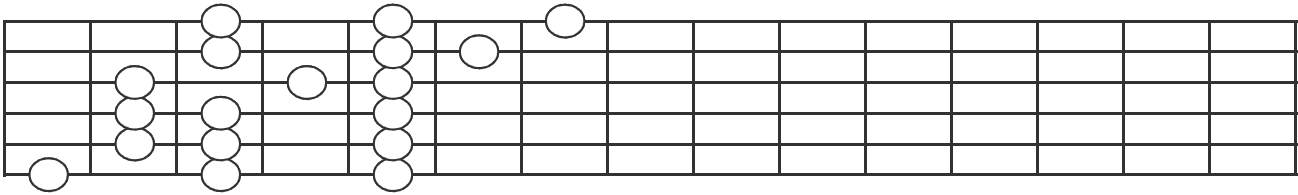

## 7 POSITIONS DE LA GAMME DE DO MAJEUR ( 3 notes par corde )

Fa (lydien)

Sol (mixolydien)

La (aéolien)

Si (locrien)

Do (ionien)

Ré (dorien)

Mi (phrygien)