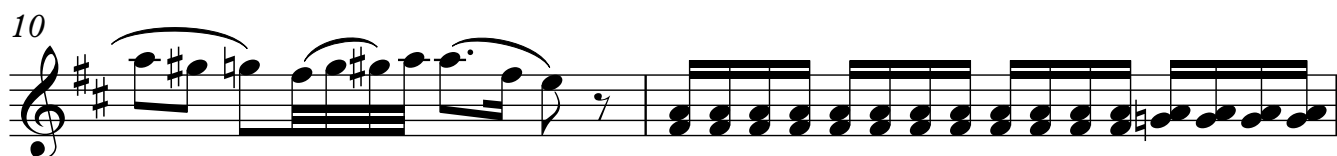

Guitarra 1

KV - 540

ADAGIO

TRANSCRIPCIÓN: LUIS ALVAREZ

MOZART (W. AMADEUS)

(1756 - 1791)

♩ = 60

13