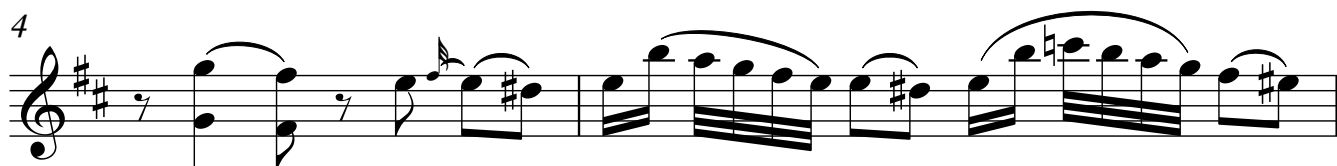

Guitarra 1

KV - 540

ADAGIO

TRANSCRIPCIÓN: LUIS ALVAREZ

MOZART (W. AMADEUS)

(1756 - 1791)

♩ = 60

13