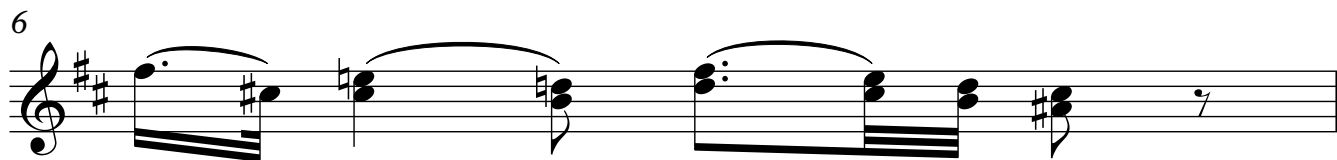

Guitarra 1

KV - 540

ADAGIO

TRANSCRIPCIÓN: LUIS ALVAREZ

MOZART (W. AMADEUS)

(1756 - 1791)

♩ = 60

13