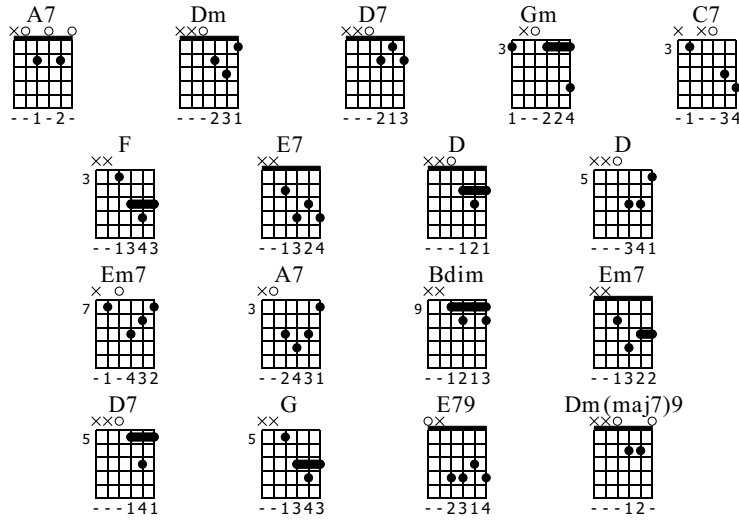

MAQUINA DE COSTURA

www.classclef.com

Timoteo Chiquinho

Standard tuning

♩ = 80

N-Gt

A7

Dm

TAB

6 6 6 6 5 5 5 5 4 4 4 4
 5 5 5 5 6 6 6 6 3 3 3 3
 3 0 0 3 3 5 5 3 2 4 4 2

1.
E7

35

A7 E7 A7 Dm

ff f ff f ff f ff f

TAB

0 0 0 0 4 4 0 0 1 1 1 1
 2 2 2 2 3 3 2 2 3 3 3 3
 0 0 2 0 4 4 0 0 0 2 2 0