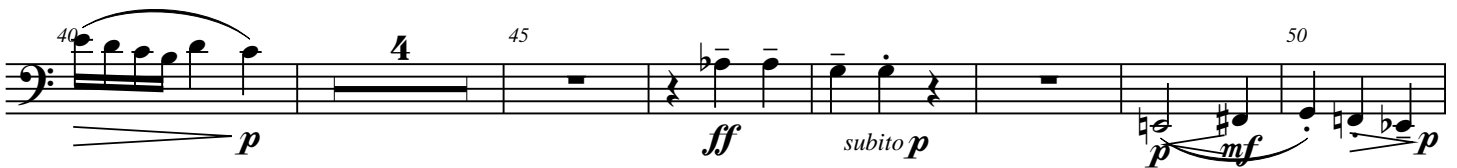

Obertura Simple

Contrafagot

Compositor: Oscar Eduardo Peña

Año 2005-2010

Moderato, ♩ = 100

5

Lento ♩ = 60

10