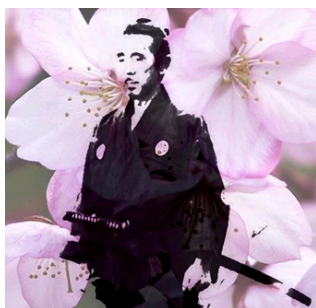

Bernard Dewagtere

France, SIN LE NOBLE

Sakura (Chery blossom) Traditional

A propos de l'artiste

Docteur en musicologie, chef d'orchestre et compositeur.
Compositions et arrangements de toutes époques, dans tous les styles ou genres musicaux et pour n'importe quelles formations instrumentales ou vocales.

Qualification : Docteur en Musicologie
Sociétaire : SACEM - Code IPI artiste : 342990
Page artiste : https://www.free-scores.com/partitions_gratuites_bernard-dewagtere.htm

A propos de la pièce

Titre : Sakura
[Chery blossom]
Compositeur : Traditional
Arrangeur : Dewagtere, Bernard
Droit d'auteur : Copyright © Dewagtere, Bernard
Instrumentation : Flûte à bec (S. ou T.), piano (ou orgue)
Style : Traditionnel
Commentaire : La chanson traditionnelle Sakura sakura, est initialement prévue pour être jouée par un shakuhachi (flûte de bambou). Au cours de la Seconde Guerre mondiale, le sakura, considéré comme le symbole de la vie éphémère, devint l'emblème des pilotes japonais qui le peignaient sur leur avion suicide. Leur âme devait se réincarner en fleurs de cerisier.