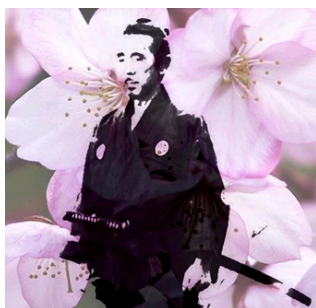

Bernard Dewagtere

France, SIN LE NOBLE

Sakura (Cherry blossom) Traditional

A propos de l'artiste

Docteur en musicologie, chef d'orchestre et compositeur.
Compositions et arrangements de toutes époques, dans tous les styles ou genres musicaux et pour n'importe quelles formations instrumentales ou vocales.

Qualification : Docteur en Musicologie
Sociétaire : SACEM - Code IPI artiste : 342990
Page artiste : https://www.free-scores.com/partitions_gratuites_bernard-dewagtere.htm

A propos de la pièce

Titre : Sakura
[Cherry blossom]
Compositeur : Traditional
Arrangeur : Dewagtere, Bernard
Droit d'auteur : Copyright © Dewagtere, Bernard
Instrumentation : Hautbois, Piano (clavier)
Style : Traditionnel
Commentaire : La chanson traditionnelle Sakura sakura, est initialement prévue pour être jouée par un shakuhachi (flûte de bambou). Au cours de la Seconde Guerre mondiale, le sakura, considéré comme le symbole de la vie éphémère, devint l'emblème des pilotes japonais qui le peignaient sur leur avion suicide. Leur âme devait se réincarner en fleurs de cerisier.