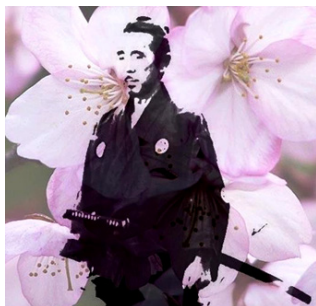

## Sakura (Cherry blossom) Traditional

### A propos de la pièce

**Titre :** Sakura  
[Cherry blossom]  
**Compositeur :** Traditional  
**Arrangeur :** Dewagtere, Bernard  
**Droit d'auteur :** Copyright © Dewagtere, Bernard  
**Instrumentation :** Trombone ou tuba ou euphonium, piano  
**Style :** Traditionnel  
**Commentaire :** La chanson traditionnelle Sakura sakura, est initialement prévue pour être jouée par un shakuhachi (flûte de bambou). Au cours de la Seconde Guerre mondiale, le sakura, considéré comme le symbole de la vie éphémère, devint l'emblème des pilotes japonais qui le peignaient sur leur avion suicide. Leur âme devait se réincarner en fleurs de cerisier.