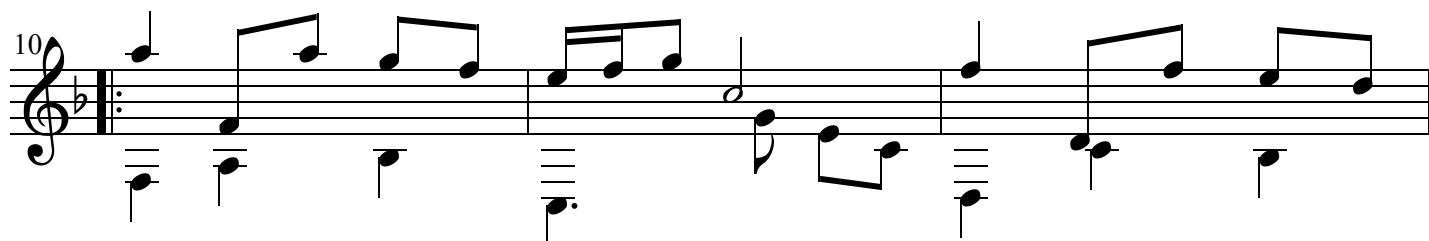

©1974 by Schott frères , Brussels

(transcrit par Nicolas Alfonso)