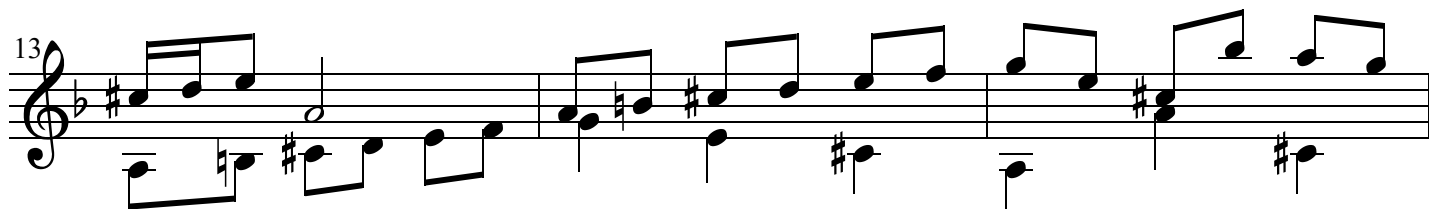

©1974 by Schott frères , Brussels

(transcrit par Nicolas Alfonso)