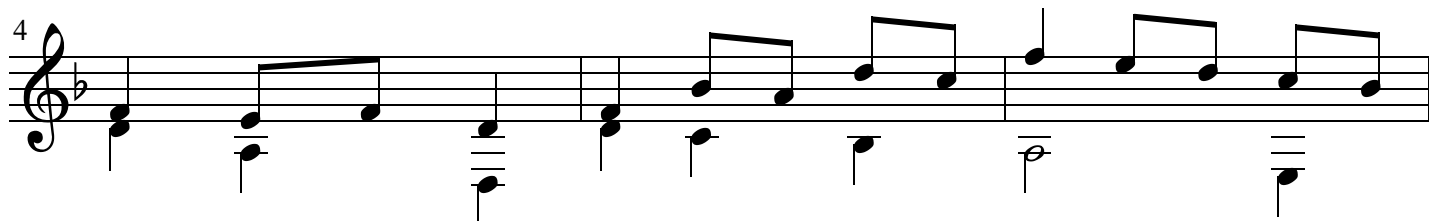

Bach (menuet in D minor)

(transcrit par Nicolas Alfonso)

Marchèse Dino