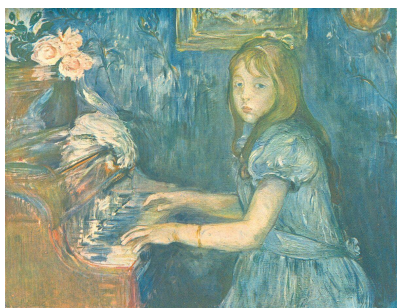

Bernard Dewagtere

France, SIN LE NOBLE

Rêverie (Kinderszenen, op. 15 – N°7) Schumann, Robert

A propos de l'artiste

Docteur en musicologie, chef d'orchestre et compositeur.
Compositions et arrangements de toutes époques, dans tous les styles ou genres musicaux et pour n'importe quelles formations instrumentales ou vocales.

Qualification : Docteur en Musicologie
Sociétaire : SACEM - Code IPI artiste : 342990
Page artiste : https://www.free-scores.com/partitions_gratuites_bernard-dewagtere.htm

A propos de la pièce

Titre : Rêverie
[Kinderszenen, op. 15 – N°7]
Compositeur : Schumann, Robert
Arrangeur : Dewagtere, Bernard
Droit d'auteur : Copyright © Bernard Dewagtere
Editeur : Dewagtere, Bernard
Instrumentation : Trompette (Bb) ou Bugle ou cornet, piano
Style : Romantique